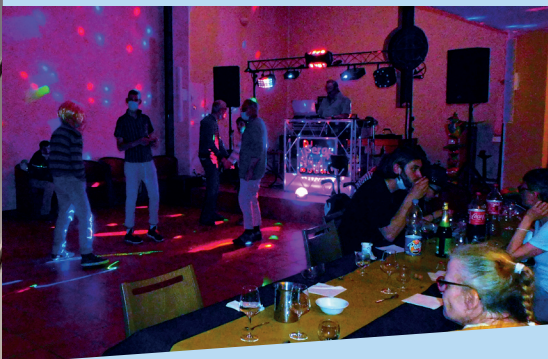

MUSIQUE

Envie de vous initier à la musique ?
Besoin de vous déchaîner sur une piste de danse ?

Venez assister à notre atelier musical où vous pourrez découvrir de façon ludique des instruments de musique.

ATELIER MUSICAL

Objectif : Atelier de jeux autour de la découverte d'instruments originaux et du chant.

Durée : 2 h

Participants : Jusqu'à 6 pers.

Prix : 90 €

SOIRÉE ANIMÉE PAR UN DJ

2

Objectif : Serge animera votre soirée en étant à l'écoute de vos envies et de vos goûts musicaux.

Prix : 350 €

SPECTACLE DE MAGIE

3

Objectif : Profitez d'un spectacle de magie et passez un bon moment.

Durée : 1 h

Prix : de 600 à 800 €